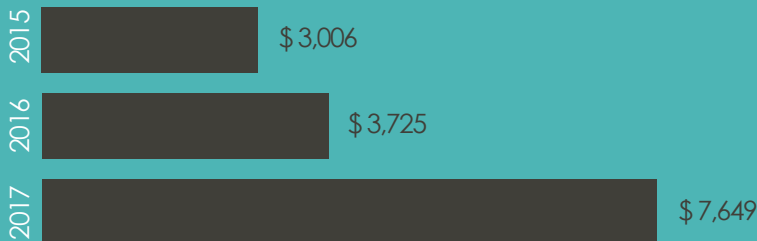

Demanda Negociable por año

*Millones de dolares

65%

Promedio de crecimiento por año