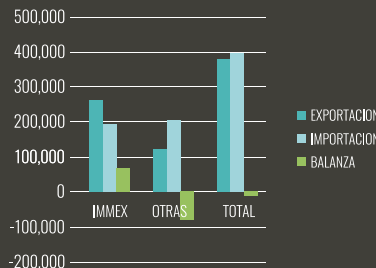

第三回までの結果

Total de Empresas Tractoras que han participado los 3 años	186
Total de Empresas Proveedoras que han participado los 3 años	211
Total de Citas agendadas durante los 3 años	5,776
Total de Horas de sesiones de negocio durante los 3 años	36

Demanda Negociable por año

*Millones de dolares

65%

Promedio de crecimiento por año

Top de requerimientos

1. COMPONENTES ELECTRÓNICOS
2. PIEZAS FUNDIDAS DIFERENTES METALES
3. CABLE / ALAMBRE
4. COMPONENTES ELECTRICOS
5. ESTAMPADO (ACERO) / (HIERRO) / (ALUMINIO)
6. MAQUINADO VARIOS
7. PIEZAS DE HULE / PLÁSTICO / PVC (TERMOFORMADO)
8. INYECCIÓN DE PLÁSTICO
9. FORJADO DE PIEZAS DE ACERO / COBRE / OTROS MATERIALES
10. EXTRUSIÓN DE PIEZAS DE PLÁSTICO / HULE / METAL
11. EMPAQUE CON DISEÑO ESPECÍFICO
12. ARNESES
13. TROQUELADO DE ACERO
14. SOLDADURA
15. BOLSAS PARA EMPAQUE
16. PAILERIA LIGERA
17. SENSORES
18. ACABADO EN PINTURA
19. FABRICACIÓN DE MOLDES PARA DADOS
20. CORTE CON CHORRO DE AGUA / CORTE CON LASER

LA GRAN OPORTUNIDAD COMERCIAL DE LA INDUSTRIA MEXICANA

En el 2017, las empresas Mexicanas en su conjunto **IMPORTARON: +\$364.5 MM USD**
La Industria de Exportación Mexicana con 5,068 empresas, contribuyeron con el 48.5%